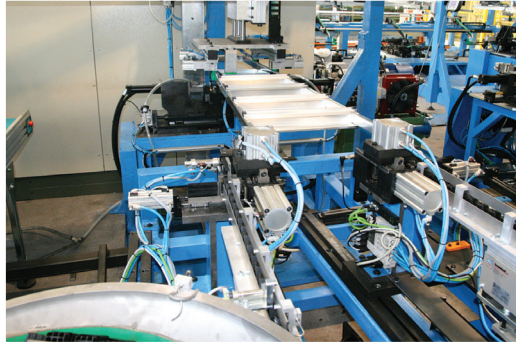

Lady®

1990 yılında kurulan firmamız halen 3. Organize Sanayi Bölgesindeki fabrikasında üretimini devam ettirmektedir.

Yüksek kalite standartlarında seri imalat felsefesi ile üretim yapan Konya Saraylı, üretime başladığı günden bu yana sürekli gelişim göstermiş, kalite ve teknoloji yatırımlarını sürdürmüştür. Ulaştığı üretim kapasitesi ile mevcut fabrikası ihtiyaca cevap vermeyince, inşaatını ve makine yatırımlarını tamamladığı yeni fabrikasını Temmuz 2007'de taşınmıştır. Toplam 70.000 m² açık alanda kurulu 32.000 m²'lik bu yeni fabrika ile Konya Saraylı, sektöründe dünyanın en büyük üreticileri arasında yerini almıştır.

Robot destekli elektrostatik toz boya, tam otomatik kurutmalık üretimi ve uluslararası normlara uygunluğu ve sağlamlığı garanti edilen merdiven üretim hatlarına sahip olan Konya Saraylı ev gereçleri sektörünün en hızlı gelişen firmasıdır.