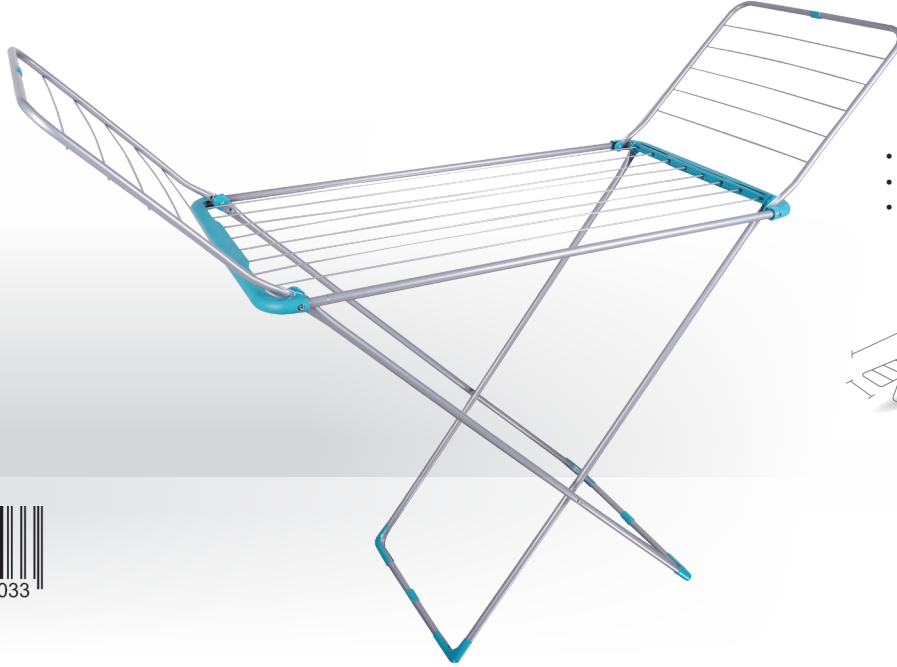

Ürün Ebadı
Product Dimension
189x90x61

Ambalaj Ebadı
Package Dimension
101x61x6

1 m³/Adet
1 m³/Units
31

Koli İçi Adedi
Units/Carton
5

Ağırlık (kg)
Weight (kg)
5,12

Koli Ebadı
Carton's Dimensions
103x66x24

Caprice K