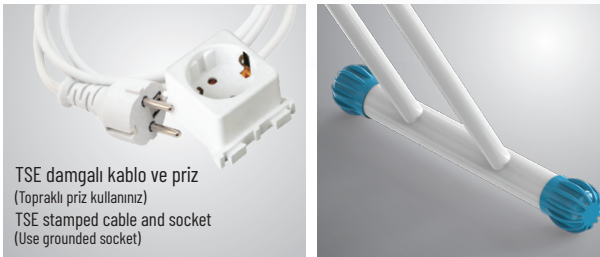

TSE damgalı kablo ve priz
(Topraklı priz kullanınız)
TSE stamped cable and socket
(Use grounded socket)

- Otomatik kol sayesinde 60-90 cm yükseklik ayarı
- Tamamı elektrostatik fırınlanmış toz boya
- Monoblok preslenmiş ütü tablası
- Ütülemeyi kolaylaştıran tasarım
- Yanmaz silikonlu ütülük
- Automatic height adjustment 60 to 90 cm
- Completely electrostatic stainless paint
- Monoblock steel top ironing surface
- Special design to facilitate ironing
- Special iron rest with incombustible silicon fittings