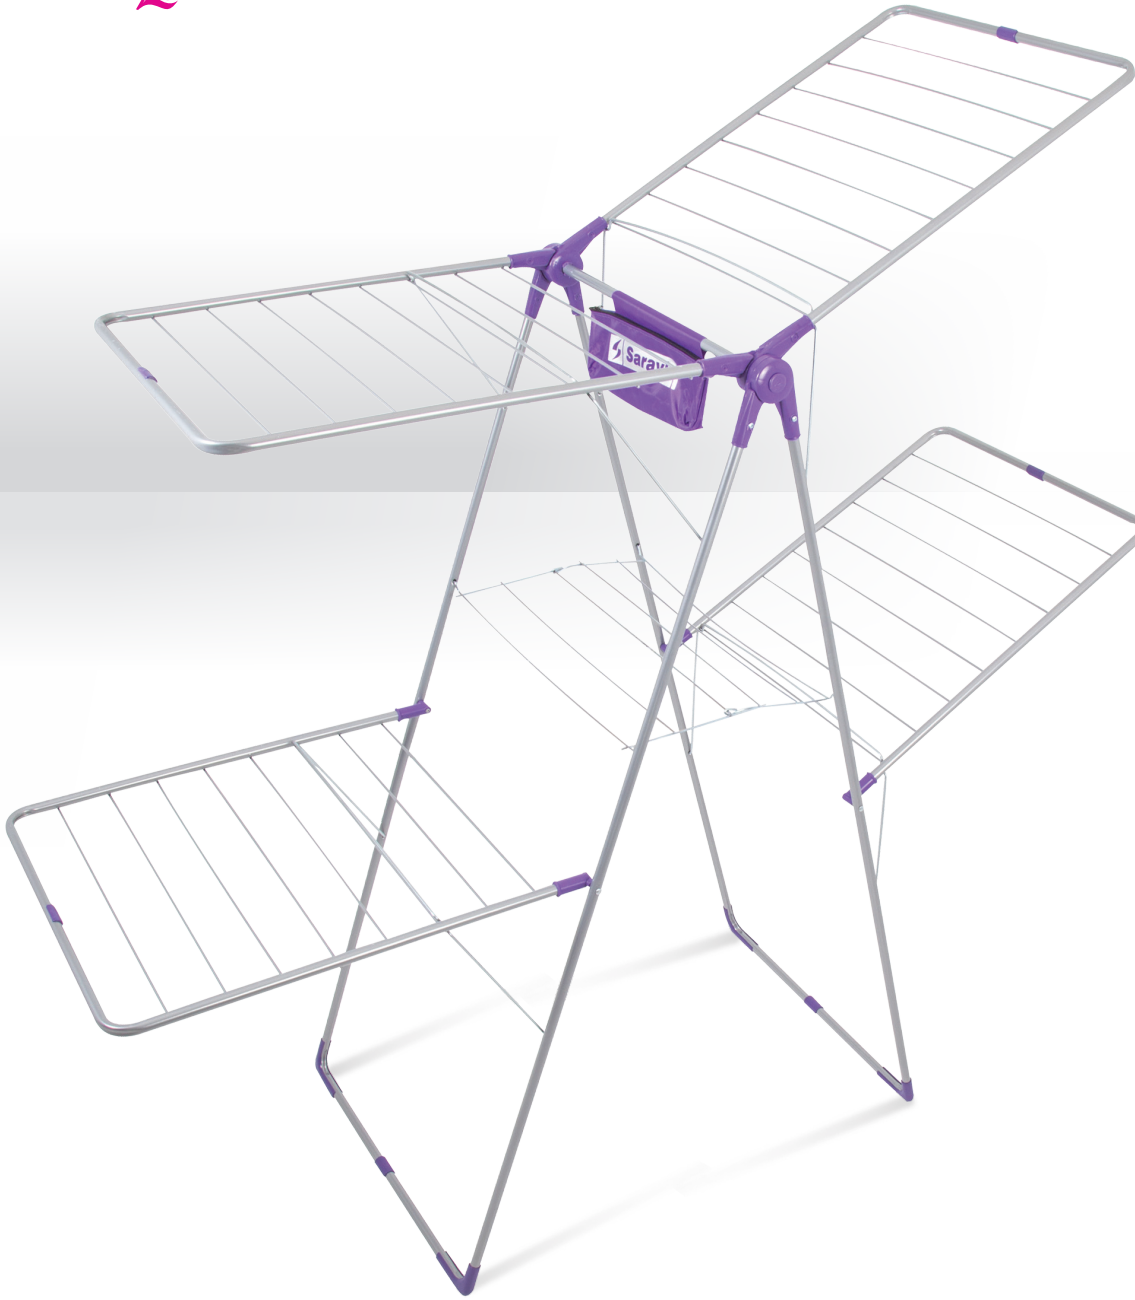

Double Çift Katlı

Laundry Drying Frame

Code:3316

- Pratik kullanım
- Tamamı elektrostatik fırınlanmış toz boya
- Kullanıma hazır tekli şık ambalaj
- Mandal koymak için özel bez çanta
- Küçük çamaşırlar için alt sepet
- Easy to use
- Completely electro-static stainless painted
- Ready to use in stylish single pack
- Special cloth bag for putting pegs
- Lower basket for small laundry