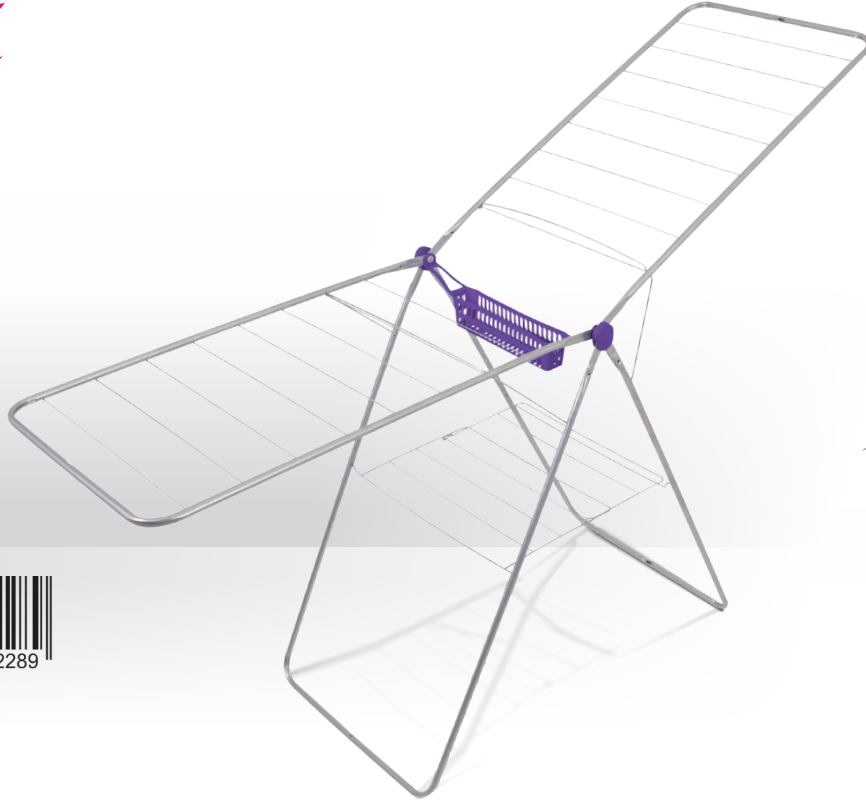

Ağırlık (kg)
Weight (kg)
2,85

Koli Ebadı
Carton's Dimensions
21x134x56

8 695849 009516

Asma Kapasitesi
Suspended
Capacity
16 m

Tel Çapı
Diameter
Ø 2,7 mm

- Pratik kullanım
- Tamamı elektrostatik fırınlanmış toz boya
- Kullanıma hazır tekli şık ambalaj
- Mandal koymak için özel plastik sepet
- Küçük çamaşırlar için alt sepet
- Easy to use
- Completely electro-static stainless painted
- Ready to use in stylish single pack
- Special plastic basket for cloth-pegs
- Lower basket for small laundry