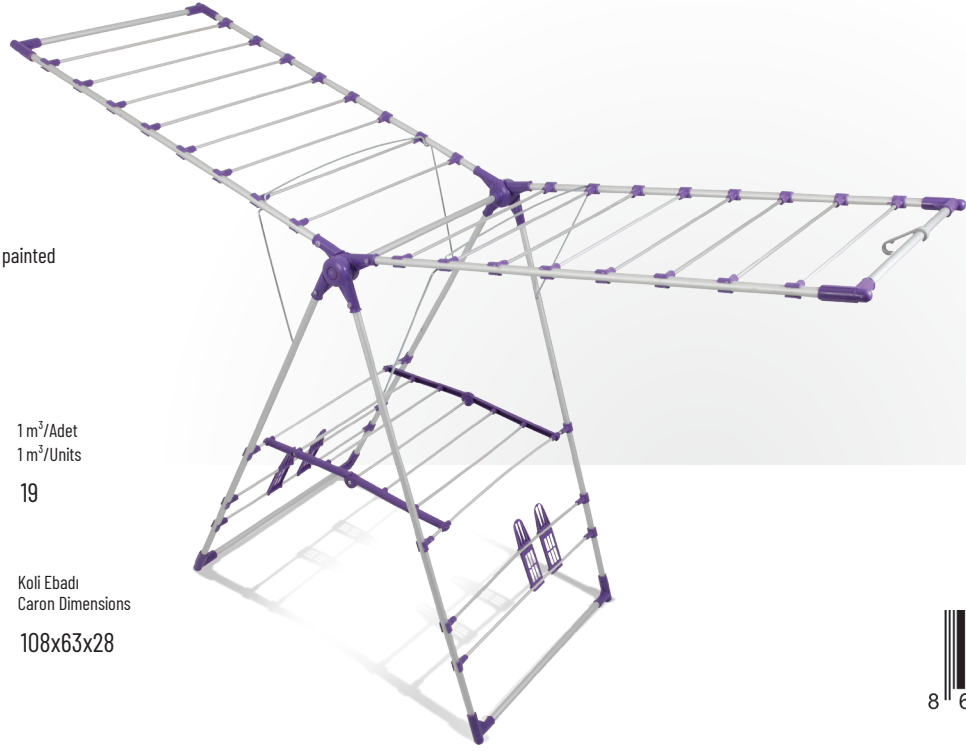

Ürün Ebadı
Product Dimension
180x131x61

Ambalaj Ebadı
Package Dimension
107x62x7

1 m²/Adet
1 m²/Units
19

Koli İçi Adedi
Units/Carton
4

Ağırlık (kg)
Weight (kg)
3,24

Koli Ebadı
Carton Dimensions
108x63x28

Lady®