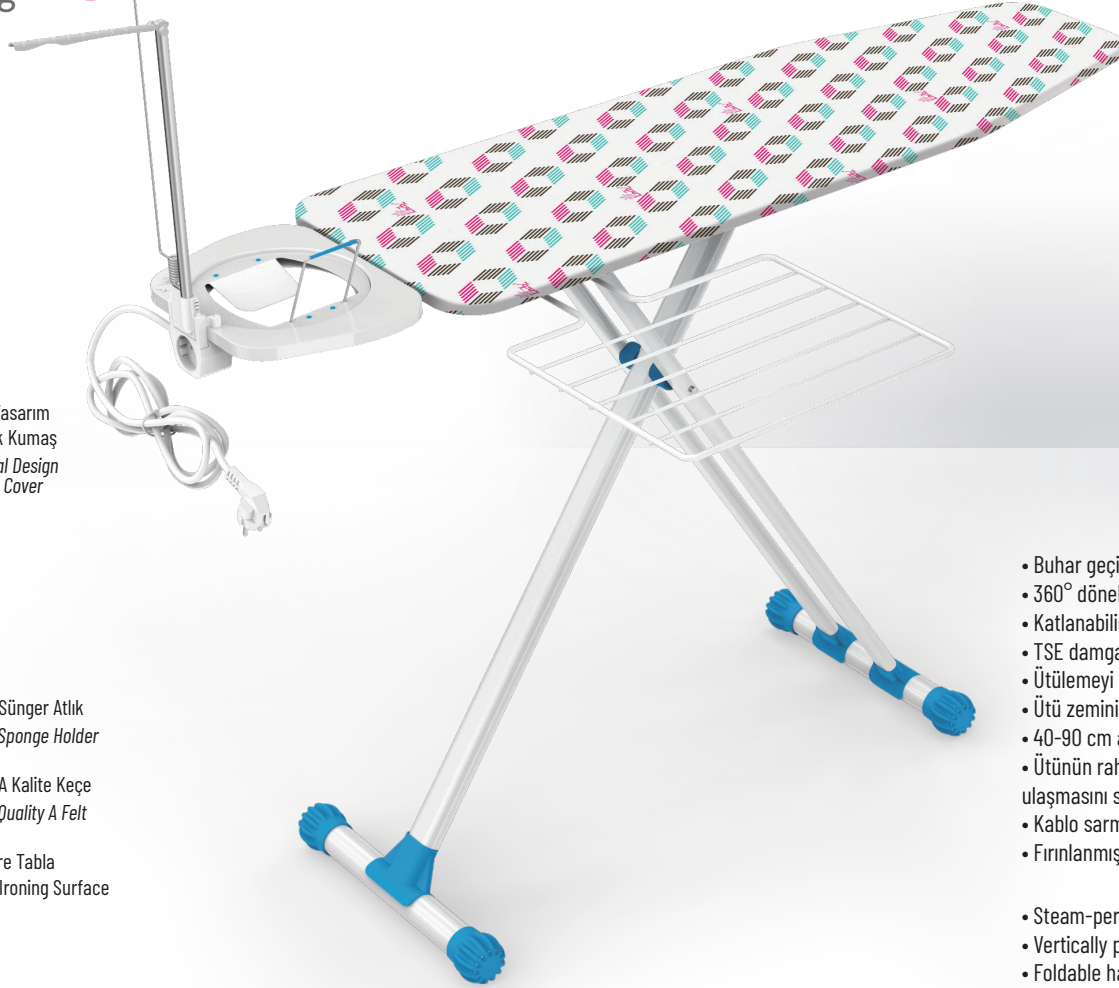

Electrical Ironing
Board

Code:2218

Lady®

Özel Tasarım
Parlak Kumaş
Special Design
Bright Cover

5mm Sünger Atık
5mm Sponge Holder

5mm A Kalite Keçe
5mm Quality A Felt

Perfore Tabla
Mesh Ironing Surface

Perfore Tabla
Mesh Ironing Surface

38x120cm

- Buhar geçirebilen gözenekli sac ütü tablası
- 360° dönebilen dikey konumlu ütü park yeri
- Katlanabilir askı ve sepet aparatları
- TSE damgalı kablo ve priz (topraklı priz kullanınız)
- Ütülemeyi kolaylaştıran tasarım
- Ütü zeminini koruyan ısıya dayanıklı silikon tıplar
- 40-90 cm arasında yüksekliği ayarlanabilme
- Ütünün rahat hareket edebilmesi ve istenilen uzaklığa ulaşmasını sağlayan yaylı anten
- Kablo sarma bölümü
- Fırınlanmış elektrostatik boyalı metal aksamlar

- Steam-permeable porous upper table
- Vertically positioned iron park capable of rotating 360°
- Foldable hanger and basket apparatus
- Cable and socket endorsed by the turkish standards institute (use only grounded sockets)
- Special design to facilitate ironing
- Heat-resistant silicone stoppers protecting the bottom side of the iron
- Height adaptable between 40-90 cm
- Spring antenna enabling the iron to move freely and to reach even the remotest points
- Cable drum
- Electrostatically dyed metal accessories