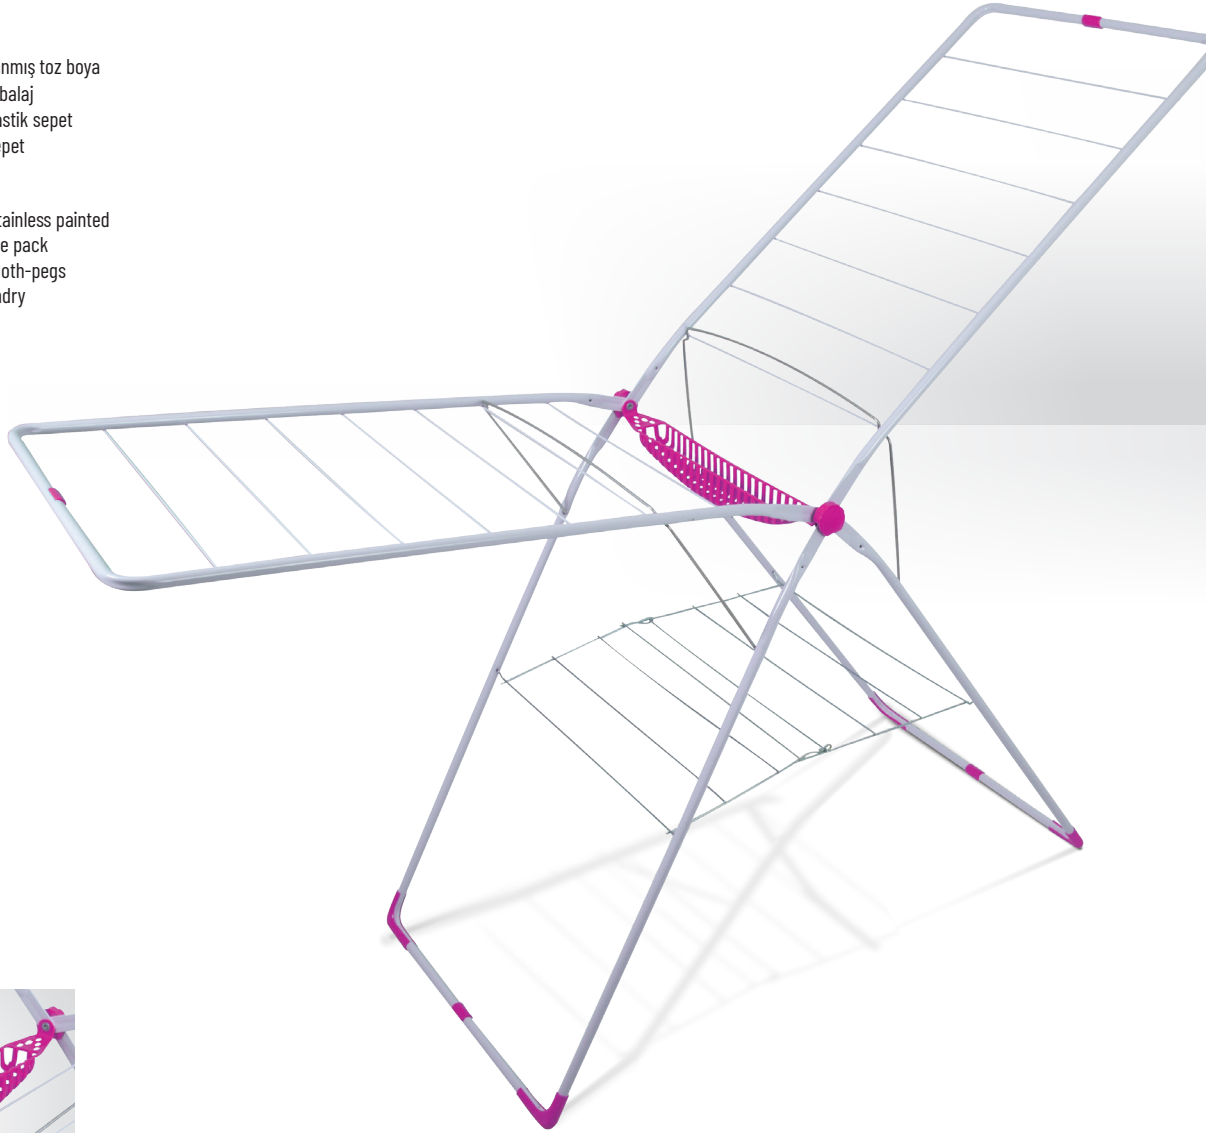

Rennie

Laundry Drying Frame

Code:3302

- Pratik kullanım
- Tamamı elektrostatik fırınlanmış toz boya
- Kullanıma hazır tekli şık ambalaj
- Mandal koymak için özel plastik sepet
- Küçük çamaşırlar için alt sepet
- Easy to use
- Completely electro-static stainless painted
- Ready to use in stylish single pack
- Special plastic basket for cloth-pegs
- Lower basket for small laundry

Ürün Ebadı
Product Dimension
189x90x61

Ambalaj Ebadı
Package Dimension
101x61x6

1 m³/Adet
1 m³/Units
31

Koli İçi Adedi
Units/ Carton
5

Ağırlık (kg)
Weight (kg)
4,10

Koli Ebadı
Carton's Dimensions
103x66x24