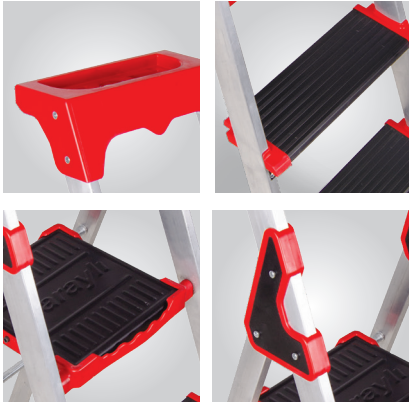

- İlave tabla basamağı
- Özel alaşımlı alüminyum merdiven
- Kolay açılıp kapanabilme
- Kullanıma hazır tek şıklı ambalaj
- Çizilmeyi önleyen plastik takozlar
- Kaymayı önleyen özel tasarımlı basamaklar
- Ev ve işyerlerinde dekoratif kullanım
- Çok hafif ve yük taşımada kuvvetli
- Uzun ömürlü paslanmaz maksimum mukavemet
- Additional top step
- Special alloyed aluminum ladder
- Easy to fold away
- Ready to use stylish single pack
- Exclusively designed steps which prevents slipping
- Plastic wedges which prevents scuffing
- Decorative usage for both home and industrial use
- Very light weight and high resistance to heavy loading
- Durable, rustproof and maximum endurance