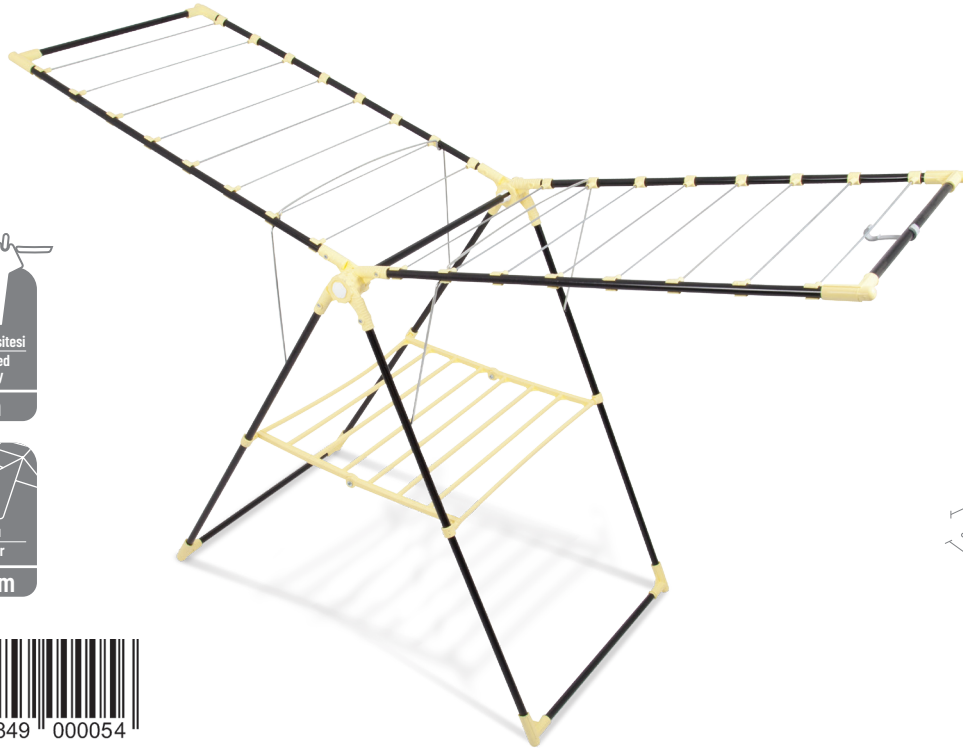

Asma Kapasitesi
Suspended Capacity
18 m

Tel Çapı
Diameter
Ø 4 mm

8 695849 000054

Maesta

Laundry Drying Frame

Code:3307

- Pratik kullanım
- Tamamı elektrostatik fırınlanmış toz boya
- Kullanıma hazır tekli şık ambalaj
- Küçük çamaşırlar için alt sepet
- Easy to use
- Completely electro-static stainless painted
- Ready to use in stylish single pack
- Lower basket for small laundry

Ürün Ebadı
Product Dimension
180x131x61

Ambalaj Ebadı
Package Dimension
100x62x7

1 m²/Adet
1 m²/Units
22

Koli İçi Adedi
Units/Carton
4

Ağırlık (kg)
Weight (kg)
3,25

Koli Ebadı
Carton Dimensions
101x63x28