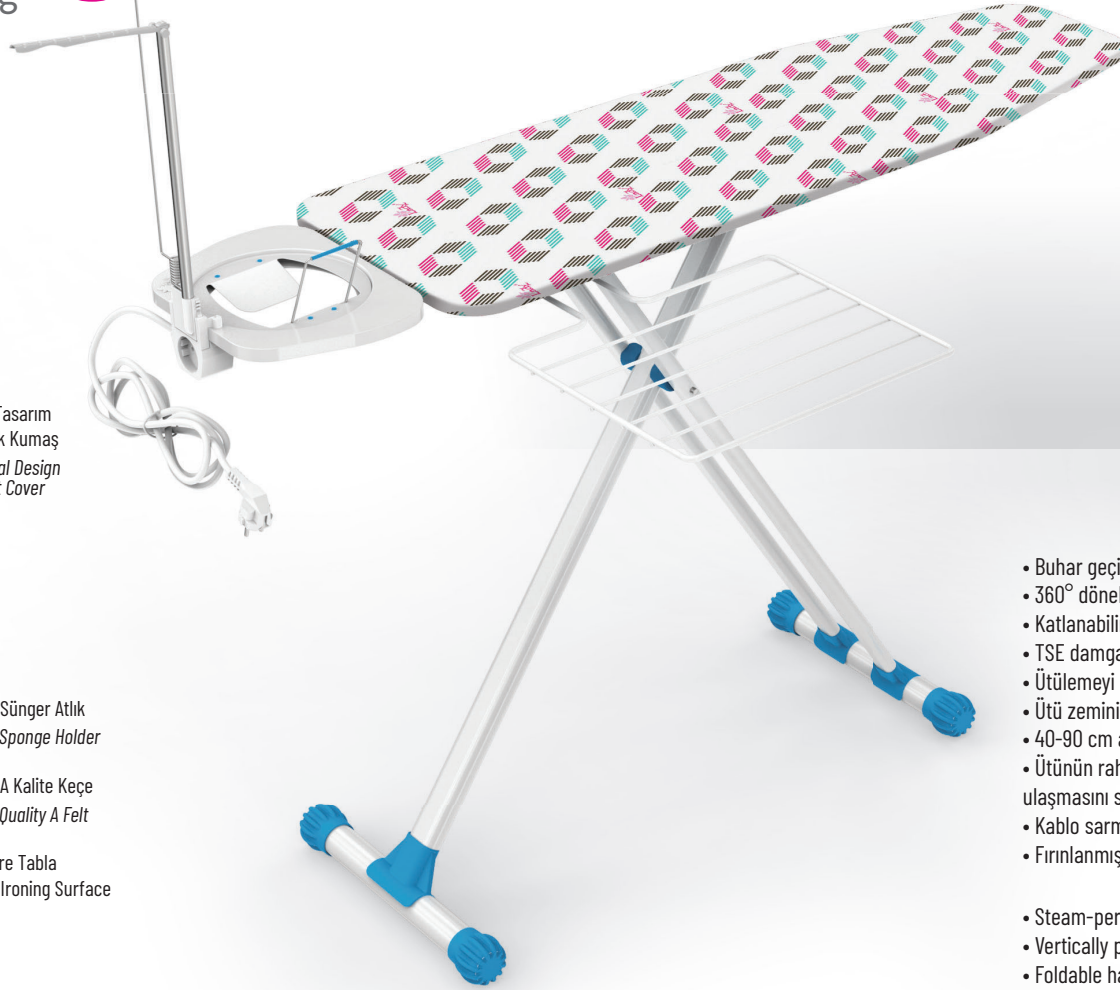

Prestige

Electrical Ironing
Board

Code:2218

Lady®

Özel Tasarım
Parlak Kumaş
Special Design
Bright Cover

5mm Sünger Atık
5mm Sponge Holder

5mm A Kalite Keçe
5mm Quality A Felt

Perfore Tabla
Mesh Ironing Surface

Perfore Tabla
Mesh Ironing Surface
38x120cm

- Buhar geçirebilen gözenekli sac ütü tablası
- 360° dönebilen dikey konumlu ütü park yeri
- Katlanabilir askı ve sepet aparatları
- TSE damgalı kablo ve priz (topraklı priz kullanınız)
- Ütülemeyi kolaylaştıran tasarım
- Ütü zeminini koruyan ısıya dayanıklı silikon tıplar
- 40-90 cm arasında yüksekliği ayarlanabilme
- Ütünün rahat hareket edebilmesi ve istenilen uzaklığa ulaşmasını sağlayan yaylı anten
- Kablo sarma bölümü
- Fırınlanmış elektrostatik boyalı metal aksamlar

- Steam-permeable porous upper table
- Vertically positioned iron park capable of rotating 360°
- Foldable hanger and basket apparatus
- Cable and socket endorsed by the turkish standards institute (use only grounded sockets)
- Special design to facilitate ironing
- Heat-resistant silicone stoppers protecting the bottom side of the iron
- Height adaptable between 40-90 cm
- Spring antenna enabling the iron to move freely and to reach even the remotest points
- Cable drum
- Electrostatically dyed metal accessories

TSE damgalı kablo ve priz
(Topraklı priz kullanınız)
TSE stamped cable and socket
(Use grounded socket)

Tabla Ebadı
Ironing Surface
38x120

Ürün Ebadı
Product Dimension
146x41x87

Ambalaj Ebadı
Package Dimension
151x41x9