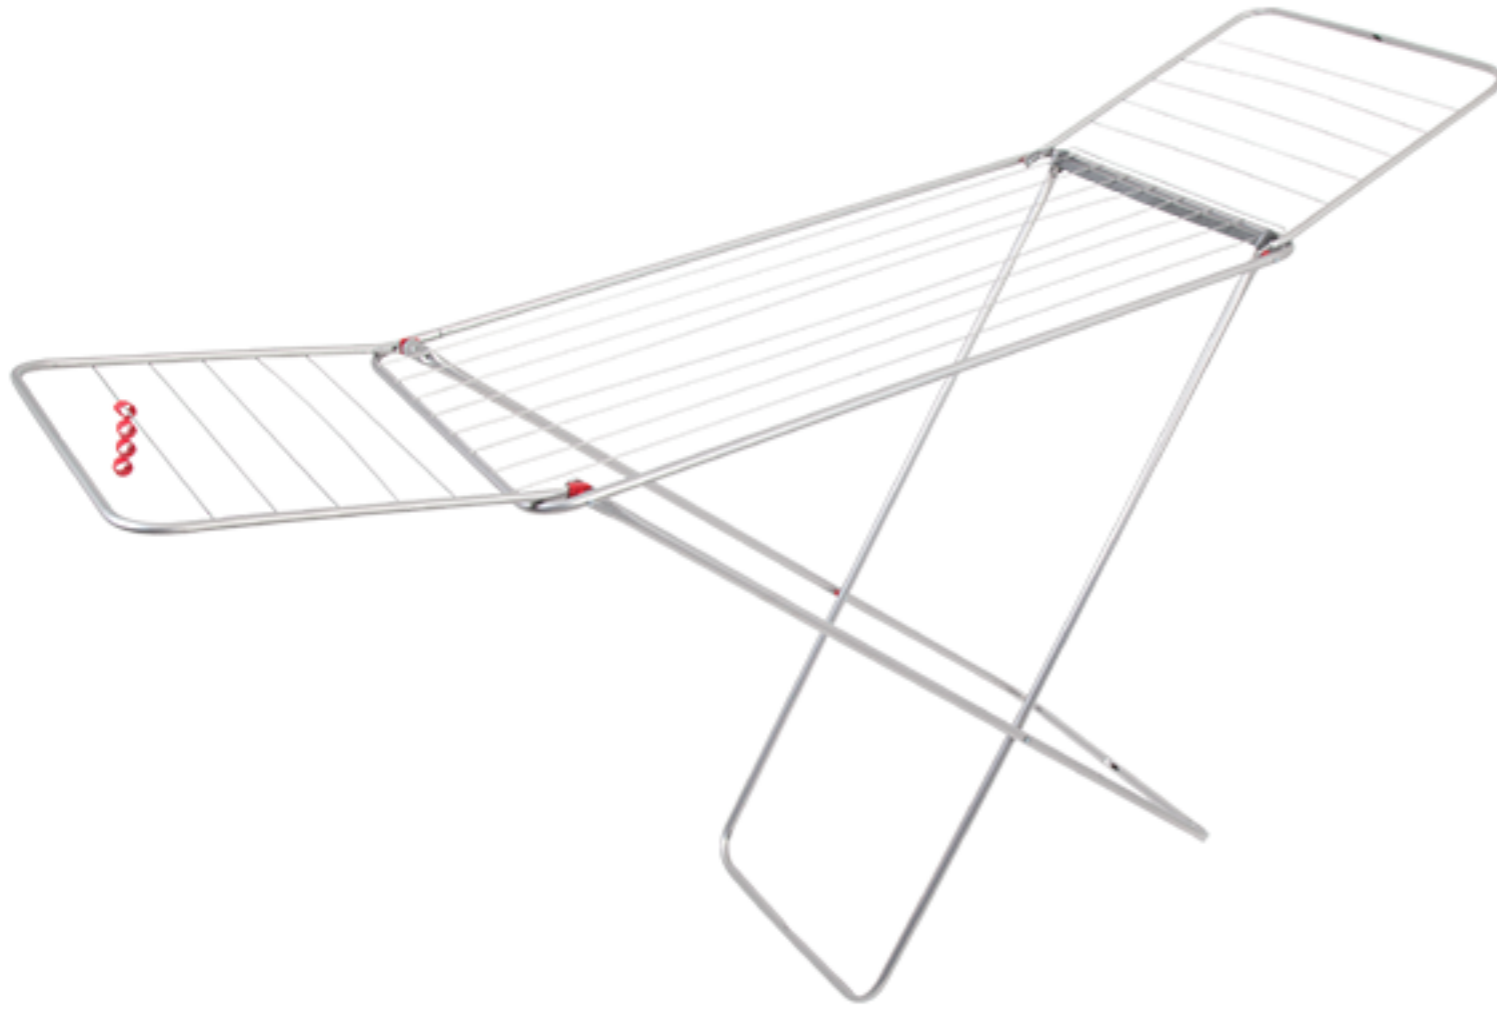

# LİVA PLATİNE

Ürün Ebadı  
Product Dimension  
قياسات المنتج  
180X115X54

Ağırlık (kg)  
Weight  
الوزن  
2,85

Koli İçi Adedi  
Units/Carton  
العدد داخل العبوة  
6

Ambalaj Ebadı  
Package Dimension  
حجم التغليف  
133X55X4,5

Koli Ebadı  
Carton dimensions  
قياسات الكرتون  
21X134X56

1m<sup>3</sup>/Adet  
1m<sup>3</sup>/Units  
حجم متر مكعب  
30

TEKNİK DESTEK  
444 52 39

LİVA PLATİNE		SARAYLI MADENİ ESYA İMALAT PAZ. SAN. VE TİC. A.Ş. Konya Organize Sanayi Bölgesi Ziyaeddin Akbulut Caddesi No:19 Selçuklu / KONYA Tel : (0332) 239 08 78 www.smsarayli.com.tr			
TARİH	02.06.2023	MALZEME:	AÇIKLAMA :		A3
KONTROL		METAL			
ONAY	Mak. Müh. Yasin ÜNSAL	AĞIRLIK :	ÖLÇEK :-	SAYFA 1 / 1	