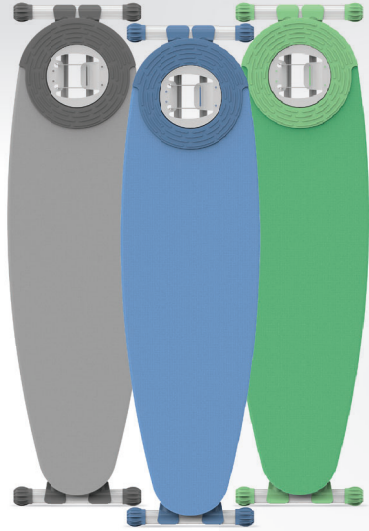

Lady®

Monoblok Tabla  
Monoblock Surface

45x155cm

new  
**Orion**

Electrical Ironing Board

Code:2230

Özel Dokuma  
Kumaş  
Special Woven  
Cover

10mm Sünger Atlık  
10mm Sponge Holder

Monoblok Tabla  
Monoblock Surface

TSE damgalı kablo ve priz  
(Topraklı priz kullanınız)  
TSE stamped cable and socket  
(Use grounded socket)

- Buhar geçirebilen gözenekli sac ütü tablası
- 360° dönebilen dikey konumlu ütü park yeri
- TSE damgalı kablo ve priz (topraklı priz kullanınız)
- Ütülemeyi kolaylaştıran tasarım
- 40-90 cm arasında yüksekliği ayarlanabilme
- Fırınlanmış elektrostatik boyalı metal aksesuarlar
- Ütü zeminini koruyan ısıya dayanıklı silikon tıplar

- Steam-permeable porous upper table
- Vertically positioned iron park capable of rotating 360°
- TSE stamped cable and socket (Use grounded socket)
- Special design to facilitate ironing
- Height adaptable between 40-90 cm
- Electrostatically dyed metal accessories
- Heat-resistant silicone stoppers protecting the bottom side of the iron

8 699897 398134

Tabla Ebadı  
Ironing Surface

45x155

Ürün Ebadı  
Product Dimension

156x45x91

Ambalaj Ebadı  
Package Dimension

167x46x8

1 m<sup>3</sup>/Adet  
1 m<sup>2</sup>/Units