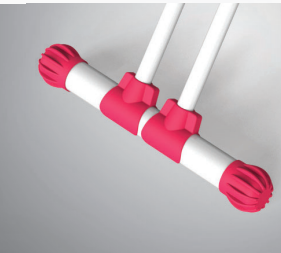

Lady®

Monoblok Tabla  
Monoblock Surface

45x155cm

new  
**Orion**

Electrical Ironing Board

Code:2230

Özel Dokuma  
Kumaş  
Special Woven  
Cover

10mm Sünger Atlık  
10mm Sponge Holder

Monoblok Tabla  
Monoblock Surface

TSE damgalı kablo ve priz  
(Topraklı priz kullanınız)  
TSE stamped cable and socket  
(Use grounded socket)

- Buhar geçirebilen gözenekli sac ütü tablası
- 360° dönebilen dikey konumlu ütü park yeri
- TSE damgalı kablo ve priz (topraklı priz kullanınız)
- Ütülemeyi kolaylaştıran tasarım
- 40-90 cm arasında yüksekliği ayarlanabilme
- Fırınlanmış elektrostatik boyalı metal aksesuarlar
- Ütü zeminini koruyan ısıya dayanıklı silikon tıplar

- Steam-permeable porous upper table
- Vertically positioned iron park capable of rotating 360°
- TSE stamped cable and socket (Use grounded socket)
- Special design to facilitate ironing
- Height adaptable between 40-90 cm
- Electrostatically dyed metal accessories
- Heat-resistant silicone stoppers protecting the bottom side of the iron