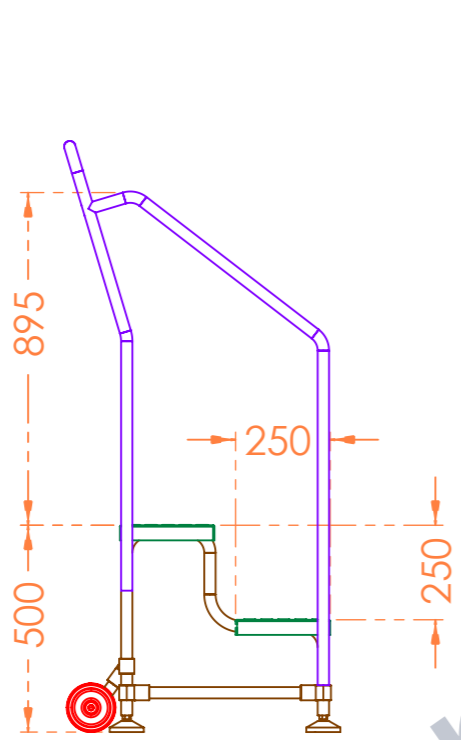

www.smsarayli.com.tr

UYARI : Bu dökümanın tüm hakları Konya Saraylı Madeni Eşya Pazarlama San. Tic. Ltd. Şti. aittir. İzinsiz kısmen veya tamamen kullanılmaz veya üçüncü şahıslara verilemez.

TEKNİK DESTEK
444 52 39

7812		Konya Saraylı Madeni Eşya San. Tic. Ltd. Şti. Konya Organize Sanayi Bölgesi Ziyaeddin Akbulut Caddesi No:19 Selçuklu / KONYA Tel : (0332) 239 08 78 www.smsarayli.com.tr				
TARİH	10.03.2020	MALZEME:	6063 Alüminyum		AÇIKLAMA :	A3
KONTROL	Mak. Müh. Yasin Ünsal					
ONAY	Mak. Müh. Murat EKİCİ					
Belirtilmeyen Ölçüler mm Olarak Kabul Edilecektir.		AĞIRLIK :	ÖLÇEK :-	SAYFA 1 / 1