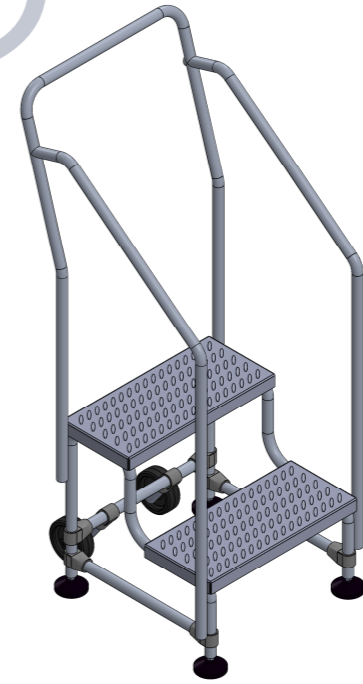

www.smsarayli.com.tr

UYARI : Bu dökümanın tüm hakları Konya Saraylı Madeni Eşya Pazarlama San. Tic. Ltd. Şti. aittir. İzinsiz kısmen veya tamamen kullanılmaz veya üçüncü şahıslara verilemez.

TEKNİK DESTEK
444 52 39

7812		Konya Saraylı Madeni Eşya San. Tic. Ltd. Şti. Konya Organize Sanayi Bölgesi Ziyaeddin Akbulut Caddesi No:19 Selçuklu / KONYA Tel : (0332) 239 08 78 www.smsarayli.com.tr				
TARİH	10.03.2020	MALZEME:	6063 Alüminyum		AÇIKLAMA :	A3
KONTROL	Mak. Müh. Yasin Ünsal					
ONAY	Mak. Müh. Murat EKİCİ					
Belirtilmeyen Ölçüler mm Olarak Kabul Edilecektir.		AĞIRLIK :	ÖLÇEK :-	SAYFA 1 / 1