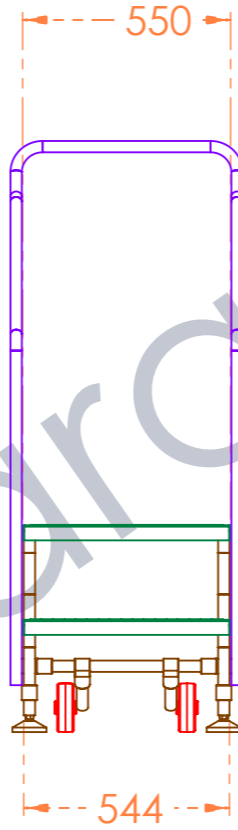

www.smsarayli.com.tr

UYARI : Bu dökümanın tüm hakları Konya Saraylı Madeni Eşya Pazarlama San. Tic. Ltd. Şti. aittir. İzinsiz kısmen veya tamamen kullanılmaz veya üçüncü şahıslara verilemez.

TEKNİK DESTEK
444 52 39

7812		Konya Saraylı Madeni Eşya San. Tic. Ltd. Şti. Konya Organize Sanayi Bölgesi Ziyaeddin Akbulut Caddesi No:19 Selçuklu / KONYA Tel : (0332) 239 08 78 www.smsarayli.com.tr				
TARİH	10.03.2020	MALZEME:	6063 Alüminyum		AÇIKLAMA :	A3
KONTROL	Mak. Müh. Yasin Ünsal					
ONAY	Mak. Müh. Murat EKİCİ					
Belirtilmeyen Ölçüler mm Olarak Kabul Edilecektir.		AĞIRLIK :	ÖLÇEK :-	SAYFA 1 / 1