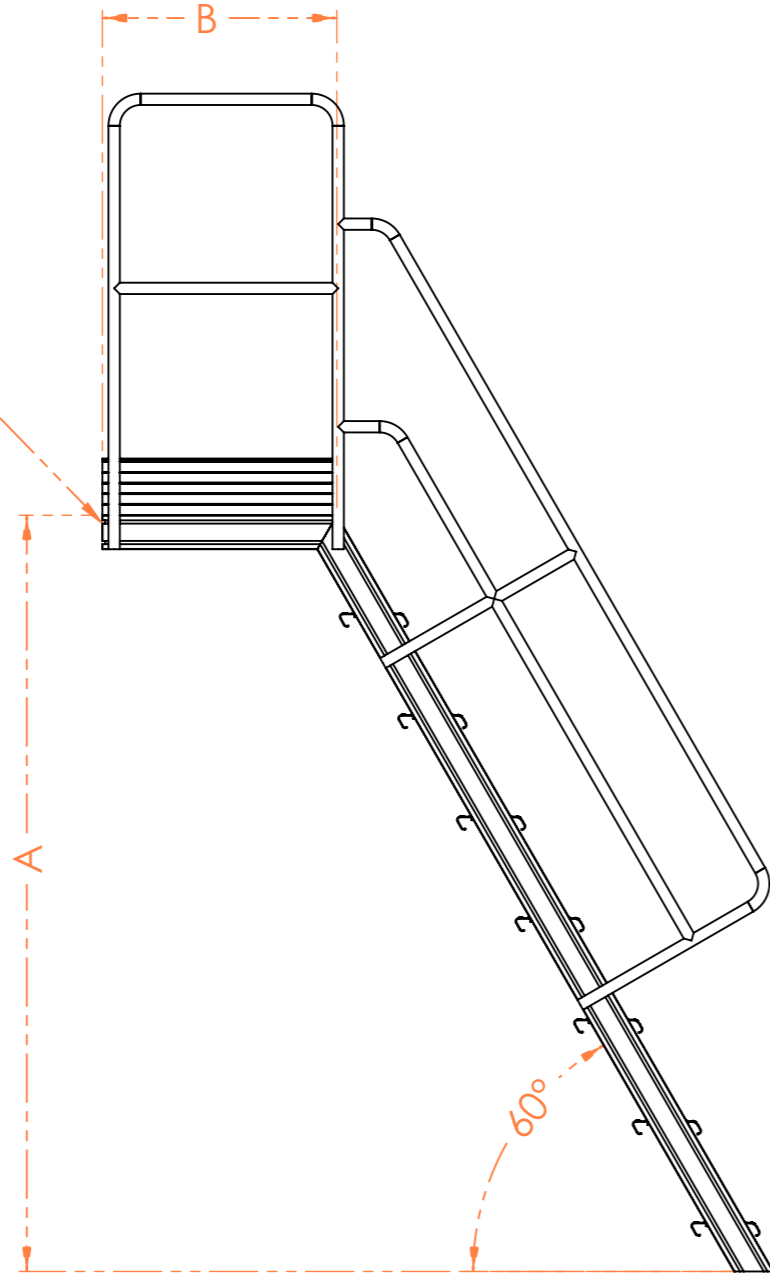

Bağlantı Sacı veya  
Bağlantı Kancası yapılabilir

TEKNİK DESTEK  
444 52 39

SRY-OP-12

TARİH 02.06.2023

KONTROL

ONAY

Mak. Müh. Yasin ÜNSAL

MALZEME:

AÇIKLAMA :

ÖLÇEK : -

SAYFA 1 / 1

A3